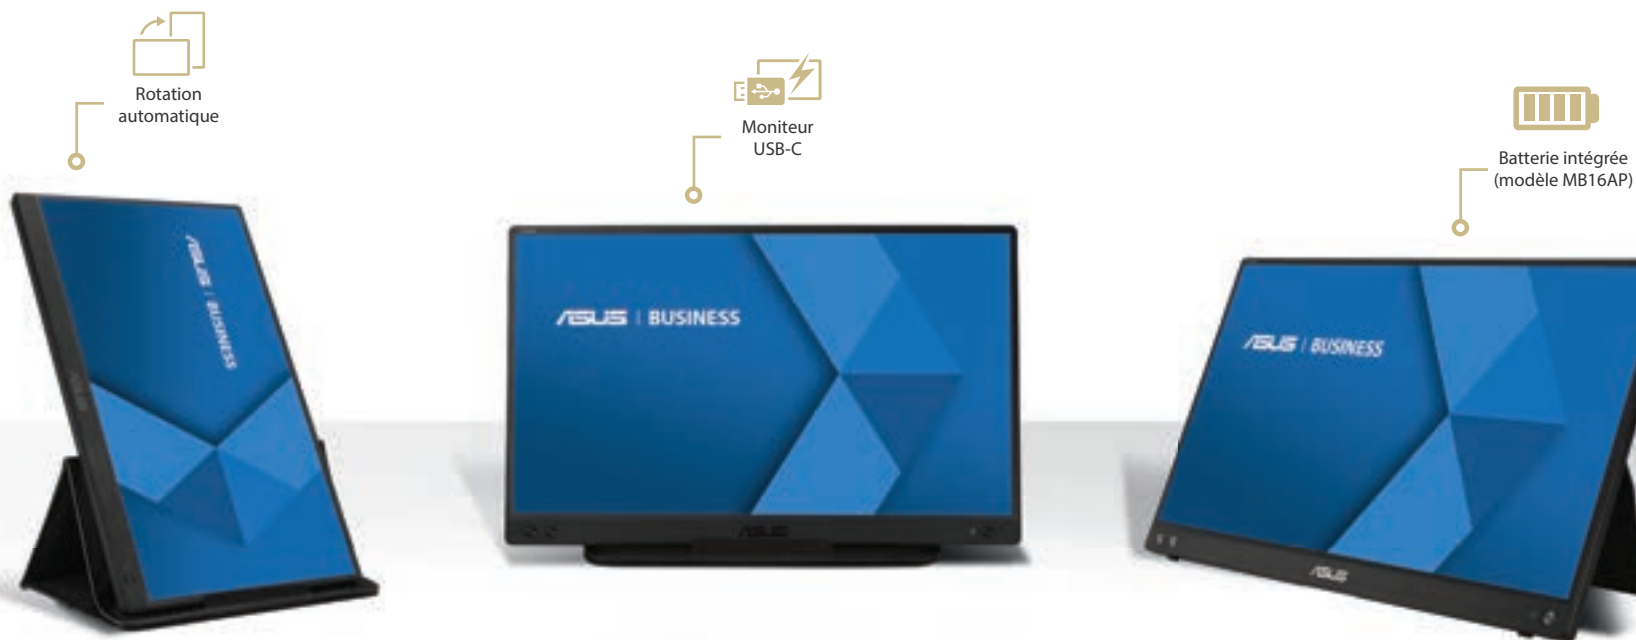

## Moniteur Mobile

### Deux écrans valent mieux qu'un

Que ce soit en déplacement, dans les transports, ou même de chez vous, la gamme Asus ZenScreen saura vous accompagner dans toutes les situations qu'un professionnel moderne tel que vous pourriez rencontrer.

## ZenScreen

Moniteur mobile 13" / 14" / 15.6" – disponible en option tactile ZenScreenTouch 15.6" et sans fil ZenScreen Wireless 15.6"

Avec sa compatibilité étendue, son poids plume et son écran de 15,6 pouces, l'ASUS ZenScreen sera votre meilleur atout quand il faudra combiner productivité et portabilité. Ce produit est également disponible avec un écran tactile à 10 points de contact qui reconnaît l'ensemble des mouvements : ZenScreenTouch. La version sans fil est aussi disponible pour votre plus grand confort : ZenScreen Wireless.