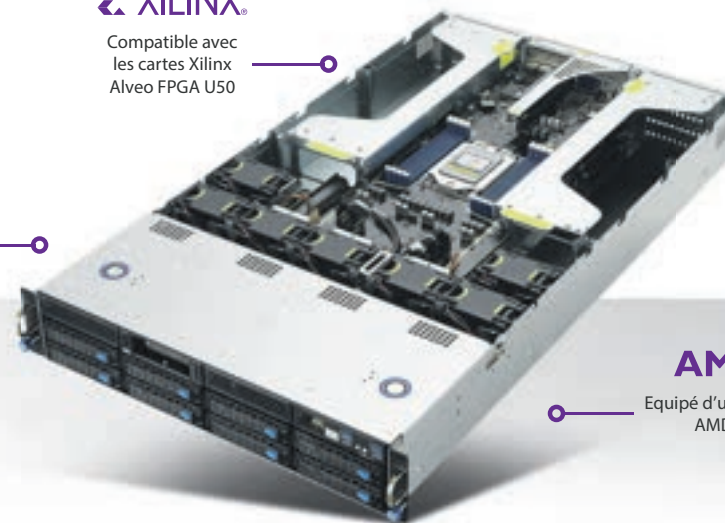

Une grande puissance de calcul

ESC4000A-E10

Un serveur AMD EPYC de calcul 2U capable de gérer 4GPUs double slot ou 8GPUs single slot pour des applications de type virtualisation, HPC et intelligence artificielle.

XILINX

Compatible avec les cartes Xilinx Alveo FPGA U50

NVIDIA

Carte graphique performante

AMD

Equipé d'un processeur AMD EPYC