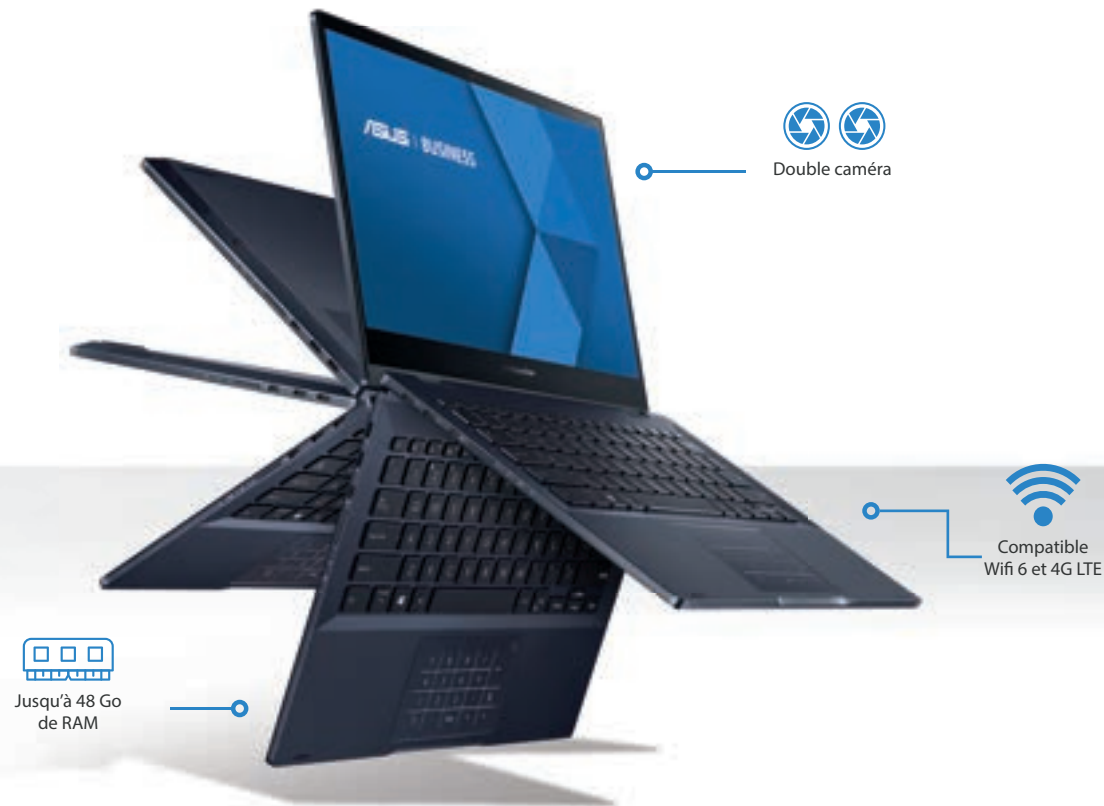

Aussi polyvalent que puissant

ExpertBook Flip B3

14"

Pratique mais tout aussi puissant, l'ExpertBook B3 a été élaboré pour faire face à tout type de configurations. Grâce à sa charnière à 360° et sa connectivité renforcée, il redéfinit votre manière de travailler et devient votre meilleur allié pour accroître votre productivité.