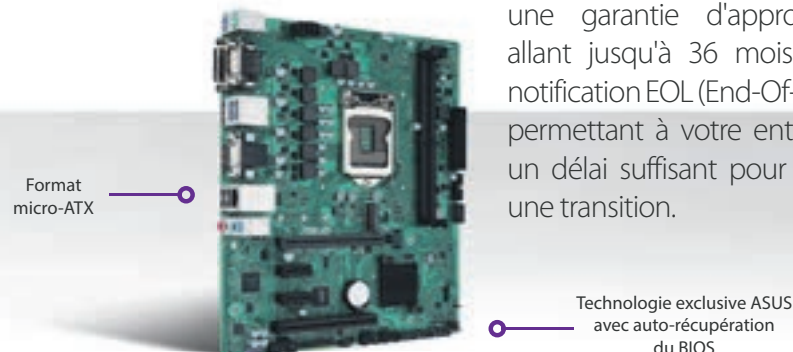

Corporate Stable Model

Des cartes mères garantissant fiabilité et stabilité à votre entreprise, quelle que soit sa taille. Le CSM offre des produits avec une garantie d'approvisionnement allant jusqu'à 36 mois ainsi qu'une notification EOL (End-Of-Life) de 6 mois permettant à votre entreprise d'avoir un délai suffisant pour se préparer à une transition.