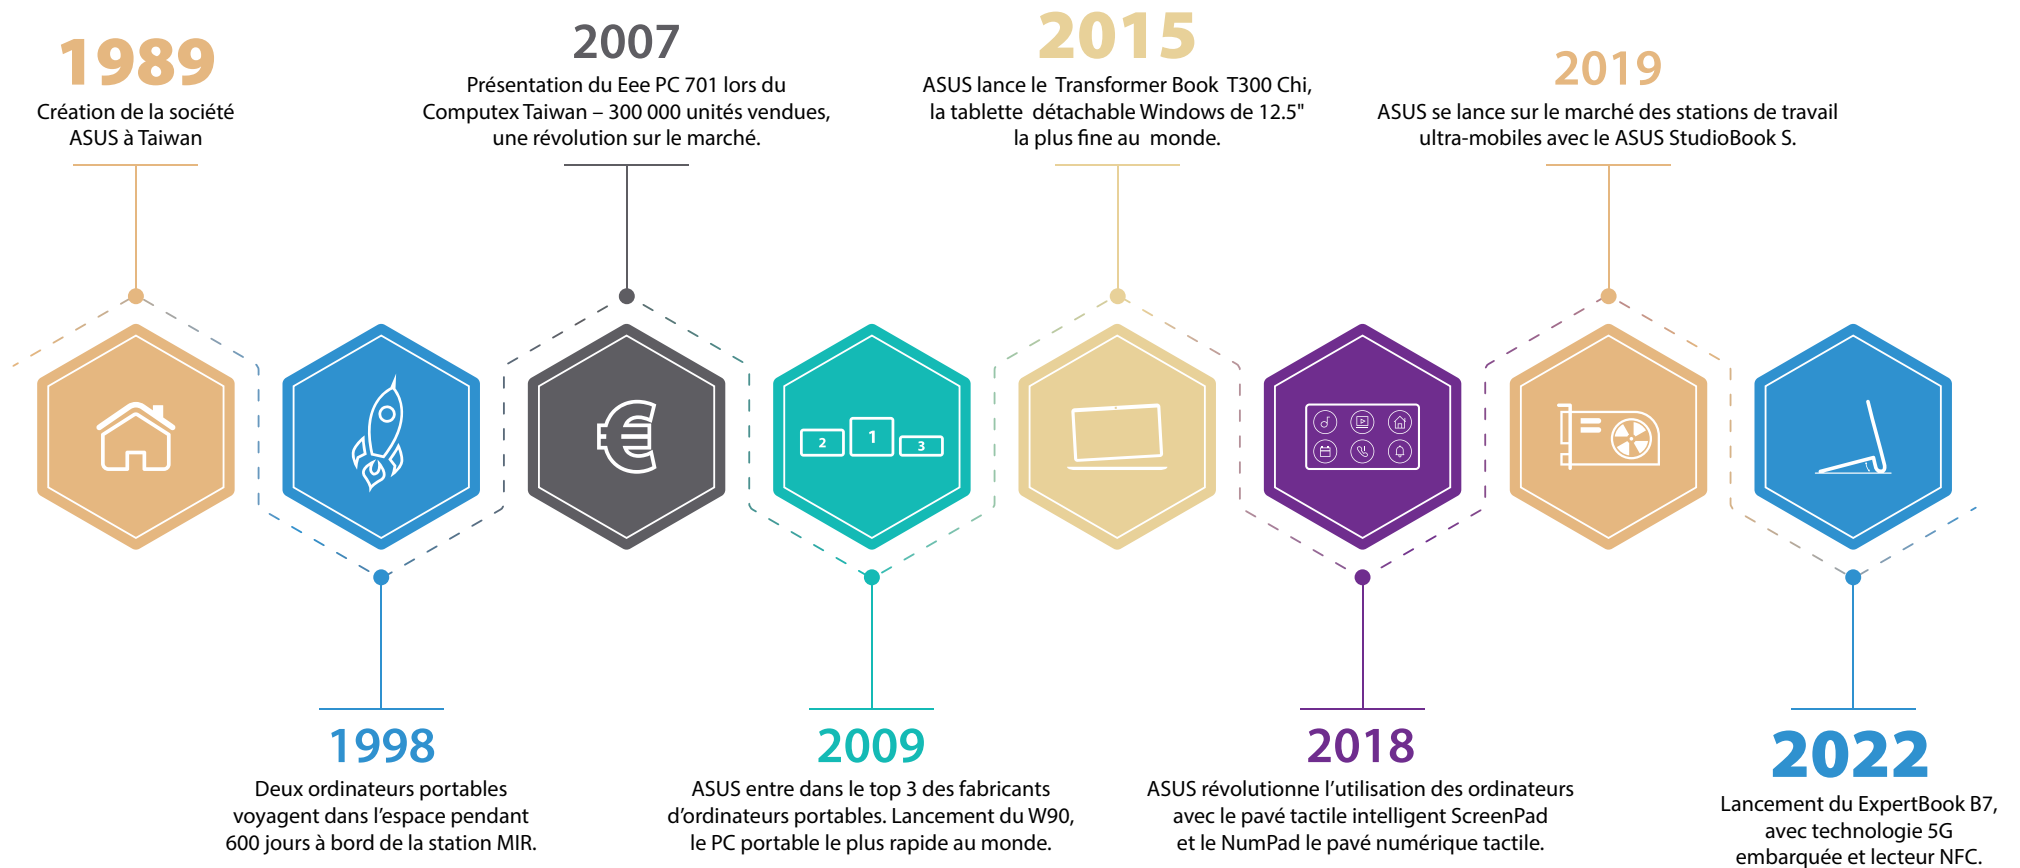

Histoire de la marque

ASUS est présent dans près de 60 pays, avec des bureaux en Europe, en Asie, en Australie, en Nouvelle Zélande ou encore aux Etats-Unis et en Afrique.